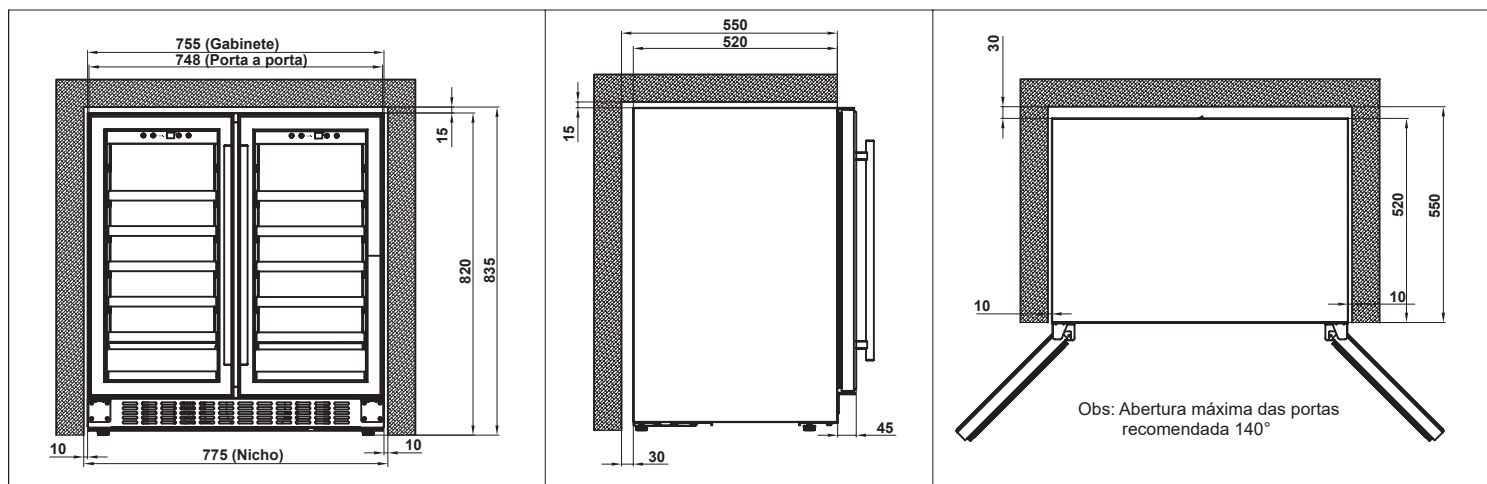

ADEGA 56 GARRAFAS DUAL ZONE BUILT-IN

CV-2BI-66-XV-2CAA

Medidas em milímetros
26-06-2017 - V.2 R.0