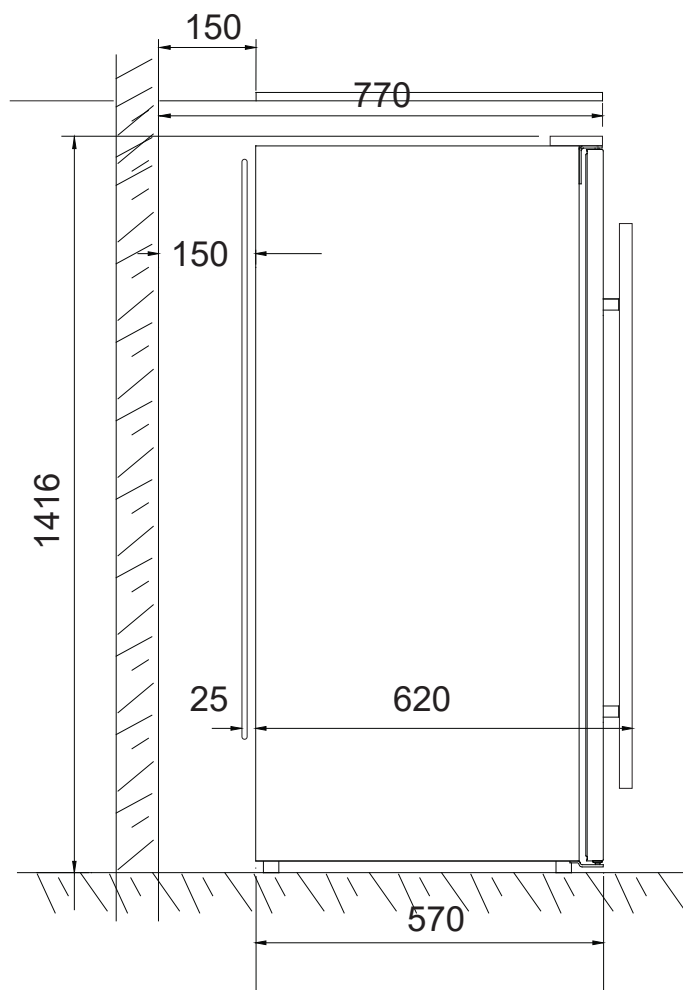

ADEGA 84 GARRAFAS

DUAL ZONE

CV-2FS-84-XV-2CAA

Vista Frontal

Vista Lateral

Medidas em milímetros
09-09-2016 - V.2 R.0