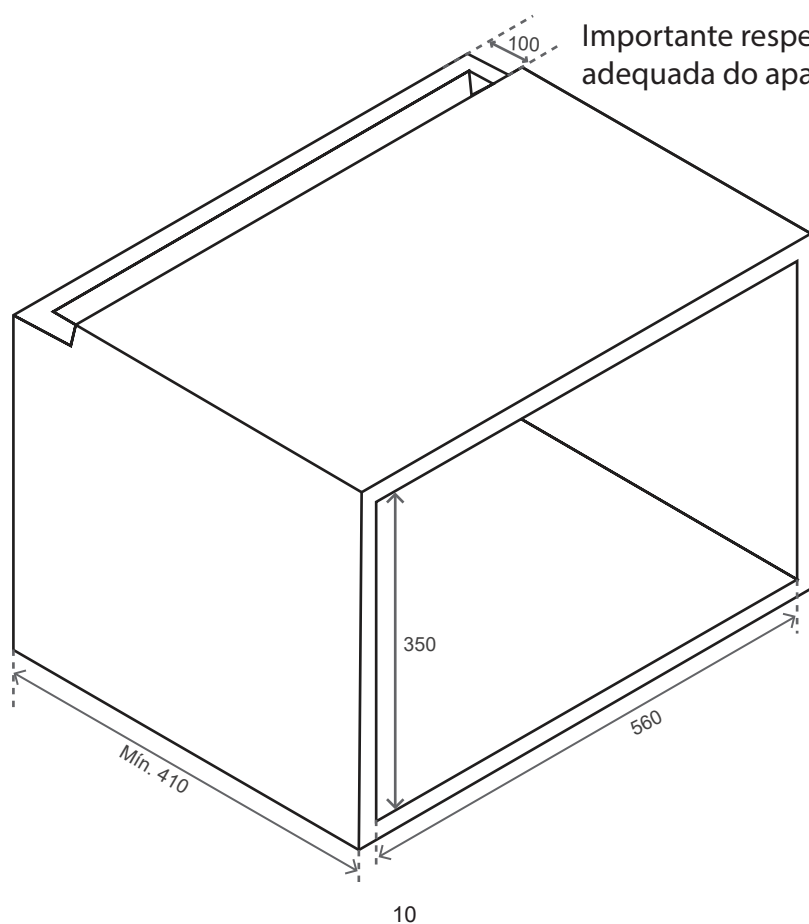

MICRO-ONDAS LUCE

25 LITROS BUILT-IN

FMC-LT-25-LC-2GZA

Importante respeitar abertura superior no nicho para a ventilação adequada do aparelho.

Medidas em milímetros
17/08/2018 - V.2 R.0