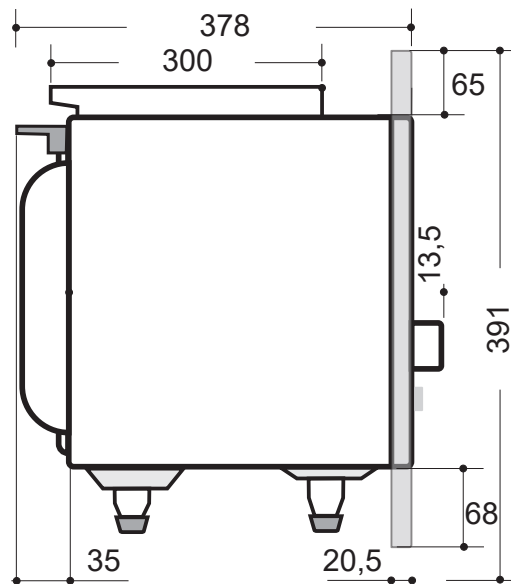

MICRO-ONDAS LUCE

25 LITROS BUILT-IN

FMC-LT-25-LC-2GZA

Importante respeitar abertura superior no nicho para a ventilação adequada do aparelho.

Medidas em milímetros
17/08/2018 - V.2 R.0