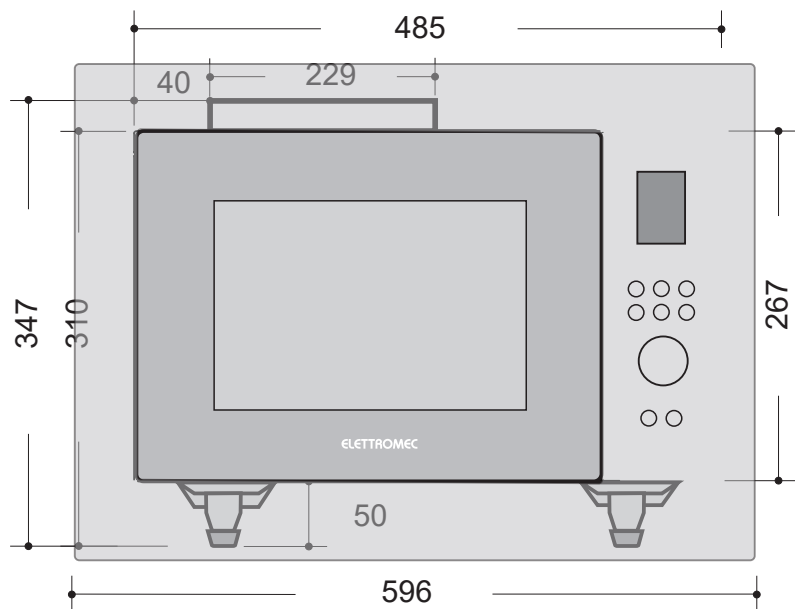

MICRO-ONDAS LUCE

25 LITROS BUILT-IN

FMC-LT-25-LC-2GZA

Importante respeitar abertura superior no nicho para a ventilação adequada do aparelho.

Medidas em milímetros
17/08/2018 - V.2 R.0